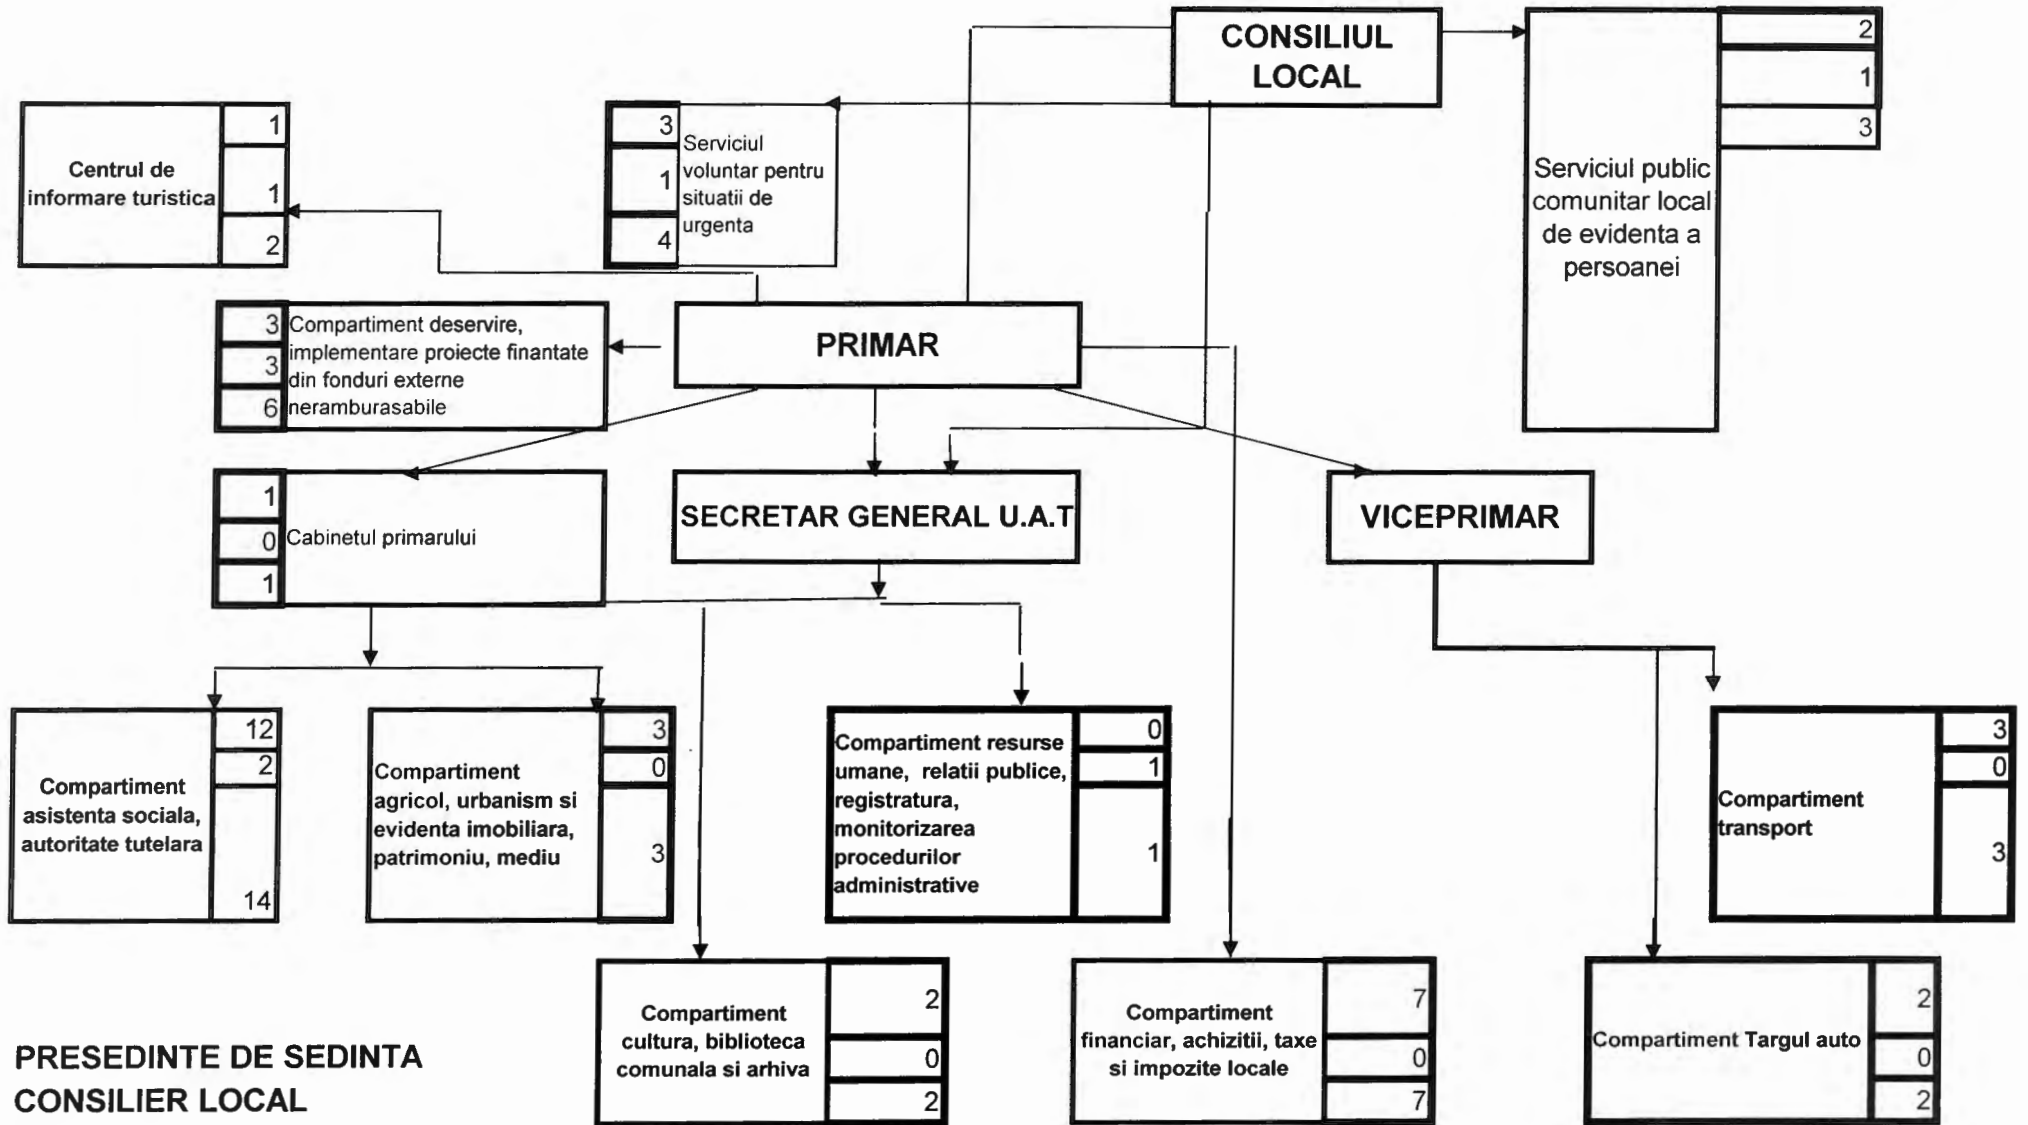

ORGANIGRAMĂ

a aparatului de specialitate al primarului comunei Livezile si serviciile coordonate

PRESEDINTE DE SEDINTA
CONSILIER LOCAL
DOCI LEON